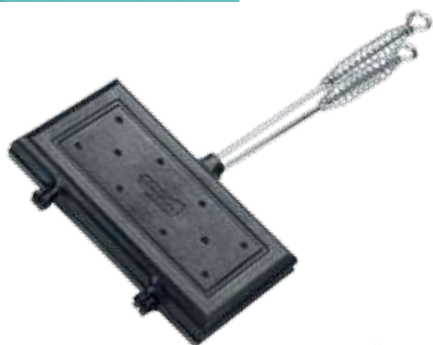

Sanducheira 2 Pães de Forma

Código	Descrição
737	02 Pães